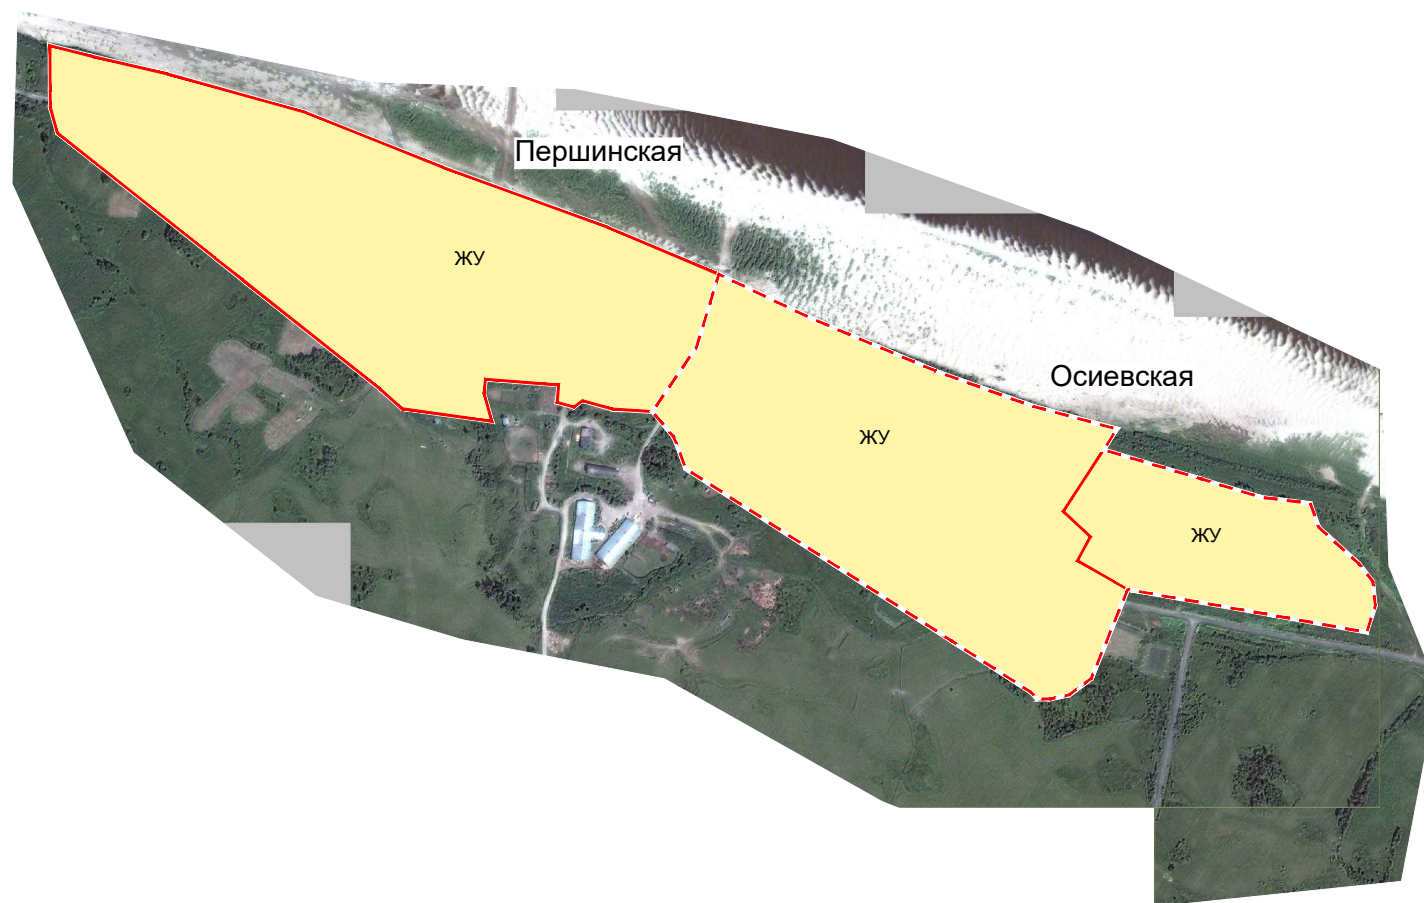

ПРАВИЛА ЗЕМЛЕПОЛЬЗОВАНИЯ И ЗАСТРОЙКИ
МУНИЦИПАЛЬНОГО ОБРАЗОВАНИЯ "АФАНАСЬЕВСКОЕ"
ВЕРХНЕТОЕМСКОГО МУНИЦИПАЛЬНОГО РАЙОНА
АРХАНГЕЛЬСКОЙ ОБЛАСТИ
КАРТА ГРАДОСТРОИТЕЛЬНОГО ЗОНИРОВАНИЯ
М 1:10000

УСЛОВНЫЕ ОБОЗНАЧЕНИЯ

Планир. Сущесте.

  Границы населенных пунктов

Жилые зоны

 ЖУ – зона застройки индивидуальными жилыми домами

ПРАВИЛА ЗЕМЛЕПОЛЬЗОВАНИЯ И ЗАСТРОЙКИ МУНИЦИПАЛЬНОГО ОБРАЗОВАНИЯ "АФАНАСЬЕВСКОЕ"

ВЕРХНЕТОЕМСКОГО МУНИЦИПАЛЬНОГО РАЙОНА

АРХАНГЕЛЬСКОЙ ОБЛАСТИ

КАРТА ГРАДОСТРОИТЕЛЬНОГО ЗОНИРОВАНИЯ

М 1:10000

ГАП - Богородицкий _____

Карта 2.3