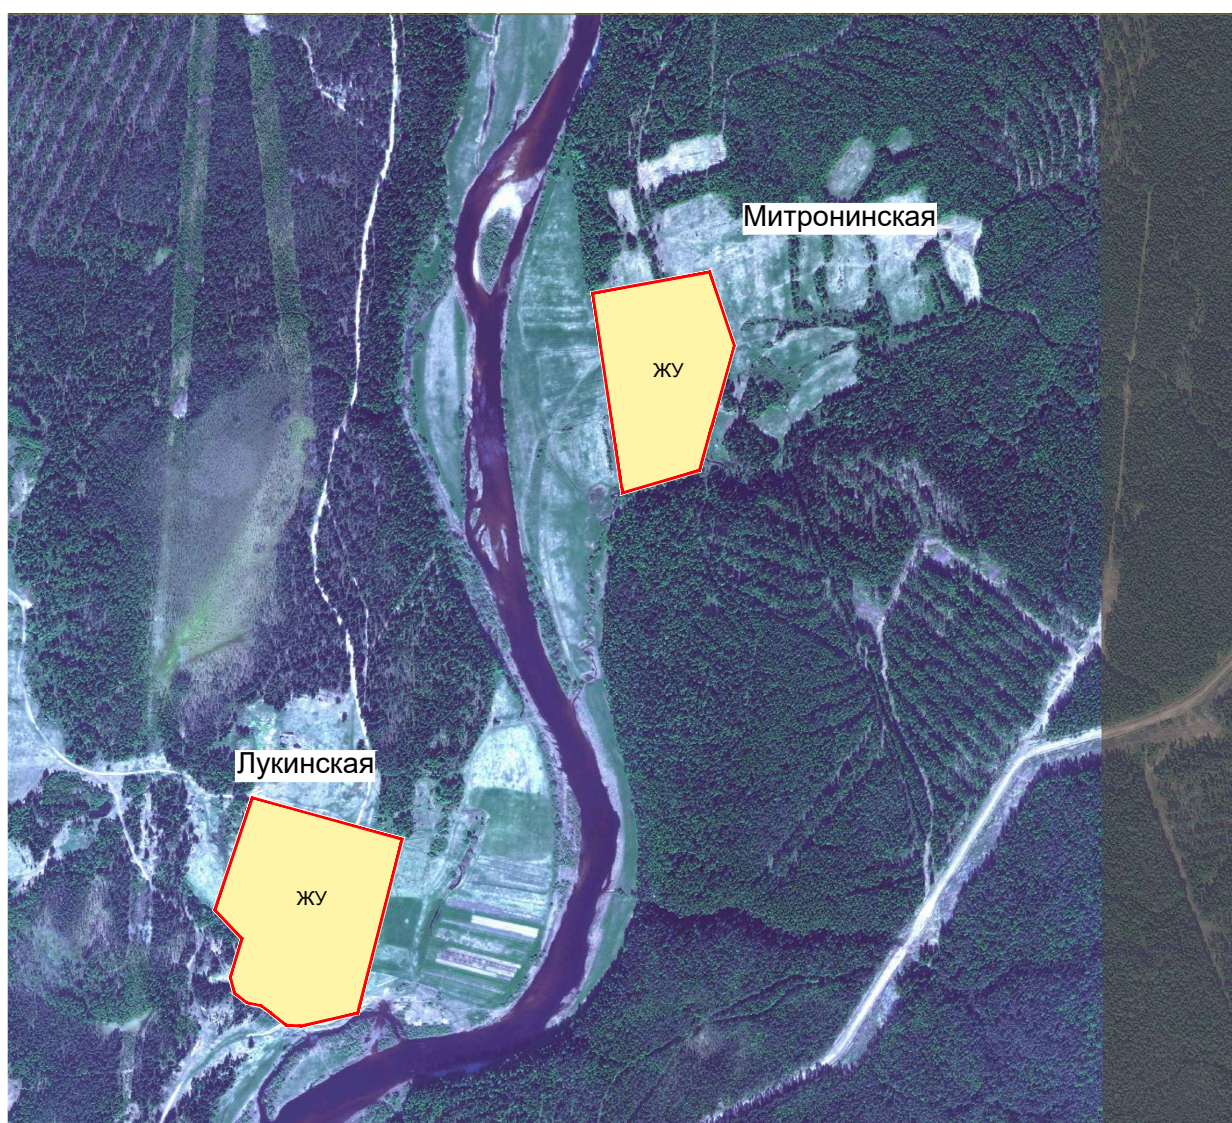

ПРАВИЛА ЗЕМЛЕПОЛЬЗОВАНИЯ И ЗАСТРОЙКИ
МУНИЦИПАЛЬНОГО ОБРАЗОВАНИЯ "АФАНАСЬЕВСКОЕ"
ВЕРХНЕТОЕМСКОГО МУНИЦИПАЛЬНОГО РАЙОНА
АРХАНГЕЛЬСКОЙ ОБЛАСТИ
КАРТА ГРАДОСТРОИТЕЛЬНОГО ЗОНИРОВАНИЯ
М 1:10000

УСЛОВНЫЕ ОБОЗНАЧЕНИЯ

Планир. Существ.

Границы населенных пунктов

Жилые зоны

ЖУ – зона застройки индивидуальными жилыми домами

ПРАВИЛА ЗЕМЛЕПОЛЬЗОВАНИЯ И ЗАСТРОЙКИ МУНИЦИПАЛЬНОГО ОБРАЗОВАНИЯ "АФАНАСЬЕВСКОЕ"

ВЕРХНЕТОЕМСКОГО МУНИЦИПАЛЬНОГО РАЙОНА

АРХАНГЕЛЬСКОЙ ОБЛАСТИ

КАРТА ГРАДОСТРОИТЕЛЬНОГО ЗОНИРОВАНИЯ

М 1:10000

ГАП - Богородицкий _____

Карта 2.5